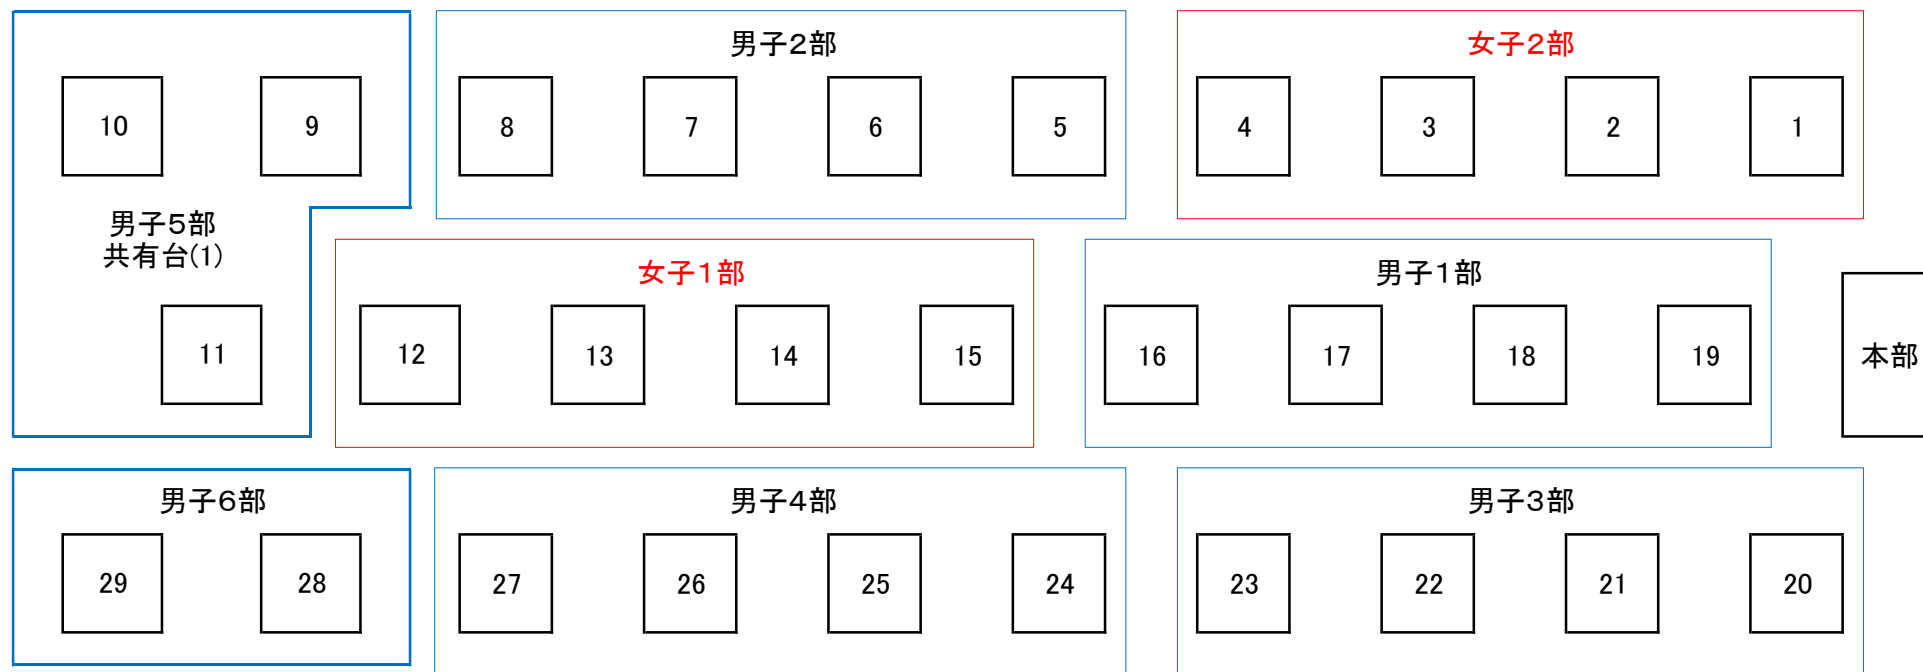

〈台配置図〉 みまさかアリーナ